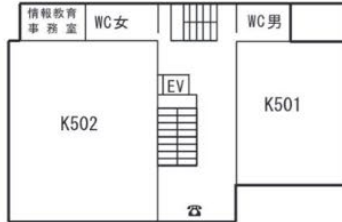

3 鶴甲第1キャンパス配置図 (高等教育推進機構・国際人間科学部・国際文化学研究所)

南 北 学生用指示板

横断面

4 鶴甲第1キャンパス建物配置図

N201 講師控室

C201 講義室

C202 講義室

C203 化学教員室

A204 図書館書庫

A205 図書館事務室

A206 グループ学習室E

A207 グループ学習室D

A208 グループ学習室C

A209 グループ学習室B

A210 グループ学習室A

3 階

- K301 講義室
- K302 講義室
- K303 講義室

- C301 講義室
- C303 物理学生実験室
- C304 物理機器保管室
- C305 物理教員室
- C306 共同教職員室Ⅱ
- C307 物理学生実験室
- C308 コモンルーム
- C309 地学教員室
- C310 物理学生実験室
- C311 物理学生実験室
- C312 物理学生実験室

A301 図書館閲覧室

4 階

- C401 講義室
- C409 大学教育研究センター長室
- C410 会議室
- C411 コモンルーム
- C412 コモンルーム
- C413 Co-Creation Studio
- C414 演習室
- C416 数学学修支援室
- C417 数学共同教員室

5階

- K501 情報処理教育演習室
- K502 情報処理教育演習室
情報教育事務室

- C501 講義室
- C503 共通教育支援室
- C504 生物教員室
- C506 講義室 (機構)
- C507 講義室 (機構)
- C508 地学岩石処理室
- C510 生物学学生実験室
- C511 地学学生実験室