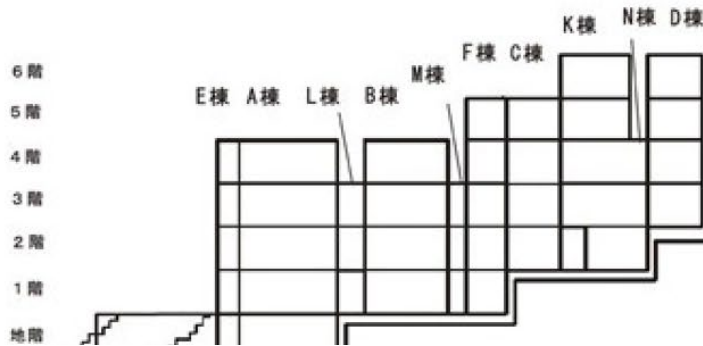

3 鶴甲第1キャンパス配置図 (高等教育推進機構・国際人間科学部・国際文化学研究所)

南 北 学生用指示板

横断面

4 鶴甲第1キャンパス建物配置図

N201 講師控室

C201 講義室

C202 講義室

C203 化学教員室