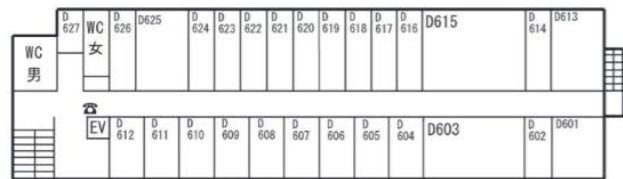

- D601 教材開発室
- D613 外国語教育論講座修士課程生室
- D614 外国語教育論講座博士課程生室
- D615 インタラクティブラーニングラボ