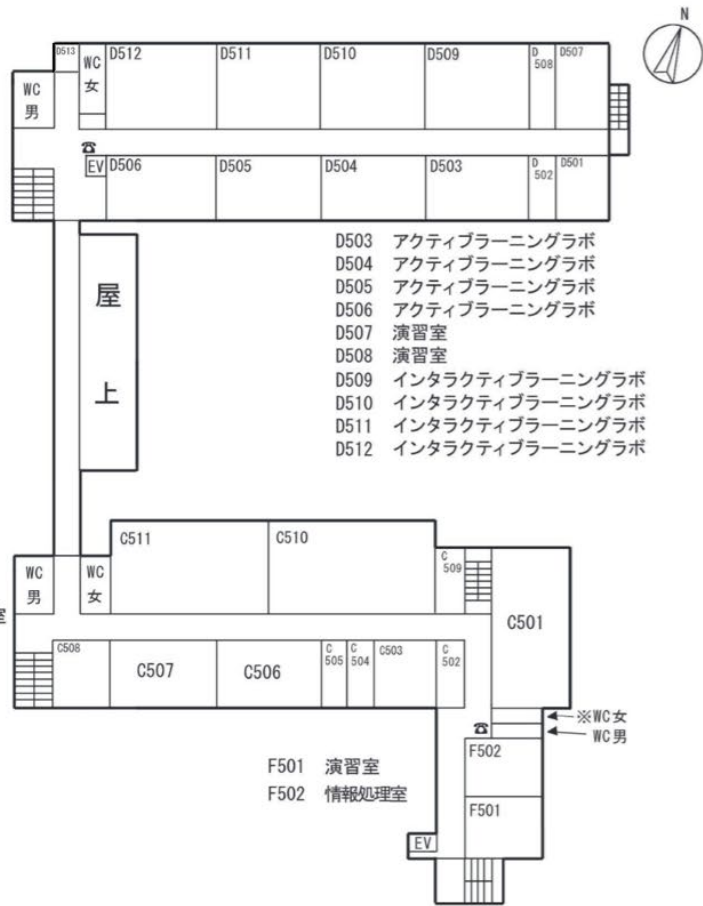

3 鶴甲第1キャンパス配置図 (高等教育推進機構・国際人間科学部・国際文化学研究所)

南 北 学生用指示板

横断面

4 鶴甲第1キャンパス建物配置図

N201 講師控室

C201 講義室

C202 講義室

C203 化学教員室

- K301 講義室
- K302 講義室
- K303 講義室

- C301 講義室
- C303 物理学生実験室
- C304 物理機器保管室
- C305 物理教員室
- C306 共同教職員室Ⅱ
- C307 物理学生実験室
- C308 コモンルーム
- C309 地学教員室
- C310 物理学生実験室
- C311 物理学生実験室
- C312 物理学生実験室

A301 図書館閲覧室

4 階

- C401 講義室
- C409 大学教育研究センター長室
- C410 会議室
- C411 コモンルーム
- C412 コモンルーム
- C413 Co-Creation Studio
- C414 演習室
- C416 数学学修支援室
- C417 数学共同教員室

5階

- K501 情報処理教育演習室
- K502 情報処理教育演習室
情報教育事務室

- C501 講義室
- C503 共通教育支援室
- C504 生物教員室
- C506 講義室 (機構)
- C507 講義室 (機構)
- C508 地学岩石処理室
- C510 生物学学生実験室
- C511 地学学生実験室