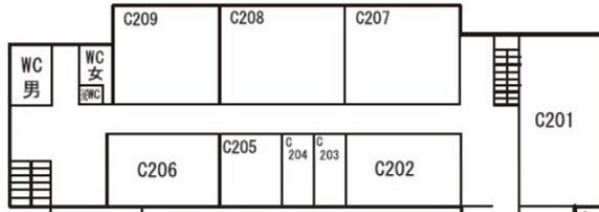

3 鶴甲第1キャンパス配置図 (高等教育推進機構・国際人間科学部・国際文化学研究所)

南 北 学生用指示板

横断面

4 鶴甲第1キャンパス建物配置図

N201 講師控室

C201 講義室

C202 講義室

C203 化学教員室

C204 化学準備室

C205 共同教職員室 I

C206 講義室

C207 健スボ実習室

C208 化学学生実験室 2

K201 学生支援課事務室

K202 学務課事務室

Ⓜ 印は掲示板

Ⓐ 印は災害救助用品・担架

- L202 演習室 1
- L203 演習室 2
- L204 演習室 3
- L205 演習室 4
- L206 演習室 5

- B201 講義室
- B202 講義室
- B203 講義室
- B204 講義室
- B205 講義室
- B206 自習室
- B207 講義室
- B208 講義室
- B209 中講義室
- B210 大講義室

A201 図書館閲覧室(ラーニングcommons)

A204 図書館書庫

A205 図書館事務室

A206 グループ学習室E

A207 グループ学習室D

A208 グループ学習室C

A209 グループ学習室B

A210 グループ学習室A

3 階