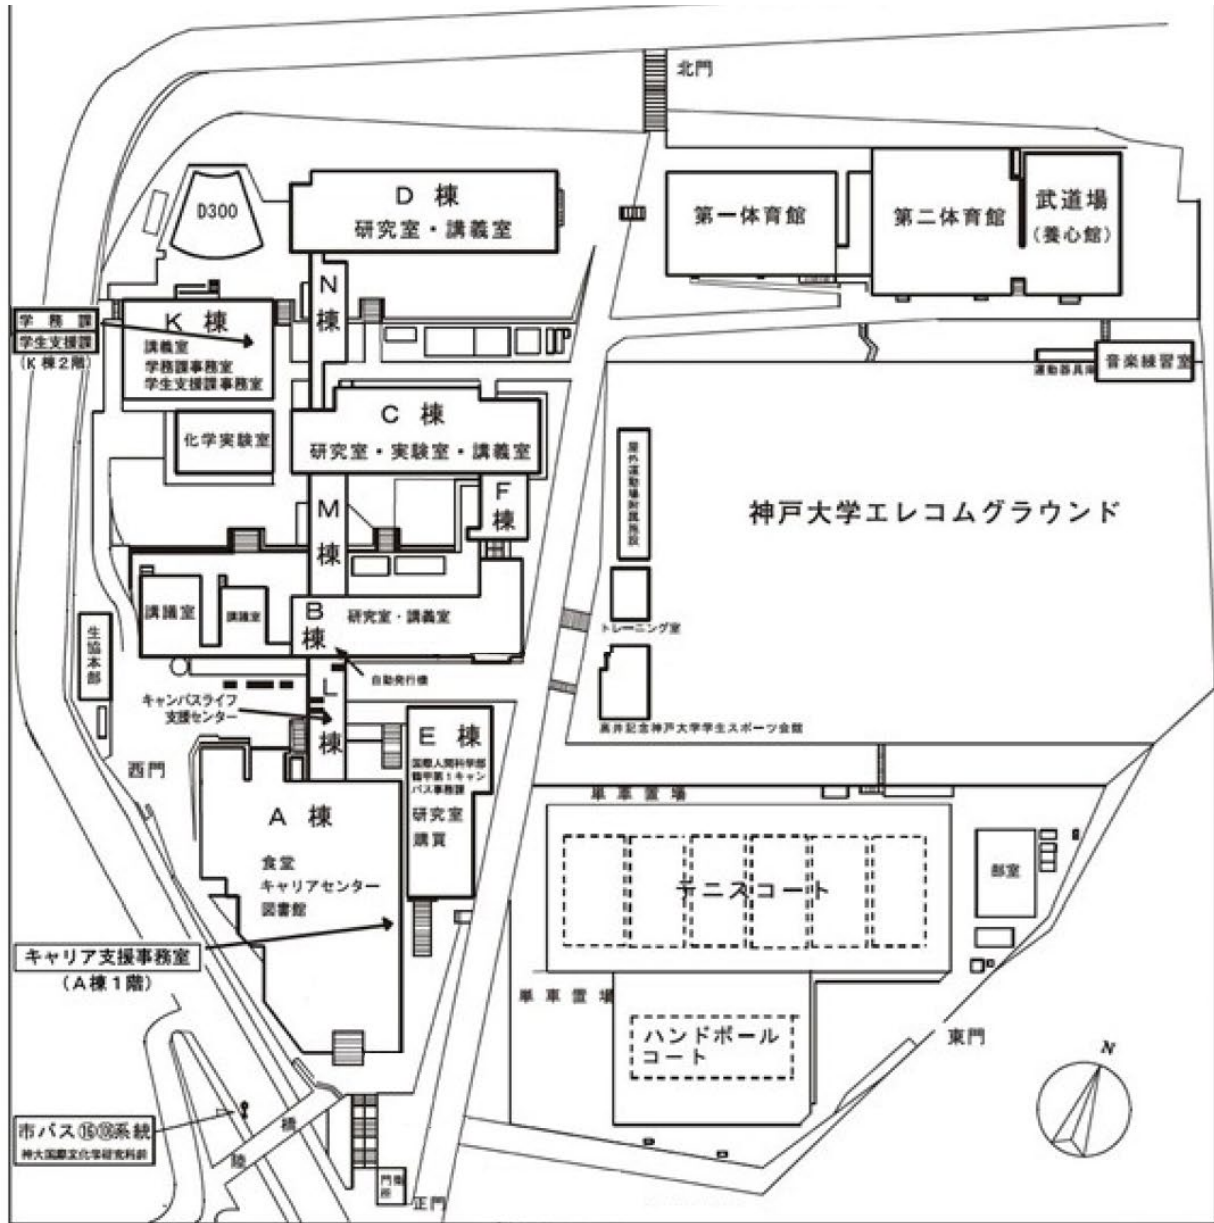

3 鶴甲第1キャンパス配置図 (高等教育推進機構・国際人間科学部・国際文化学研究所)

南 北 学生用指示板

横断面

4 鶴甲第1キャンパス建物配置図

N201 講師控室

C201 講義室

C202 講義室

C203 化学教員室