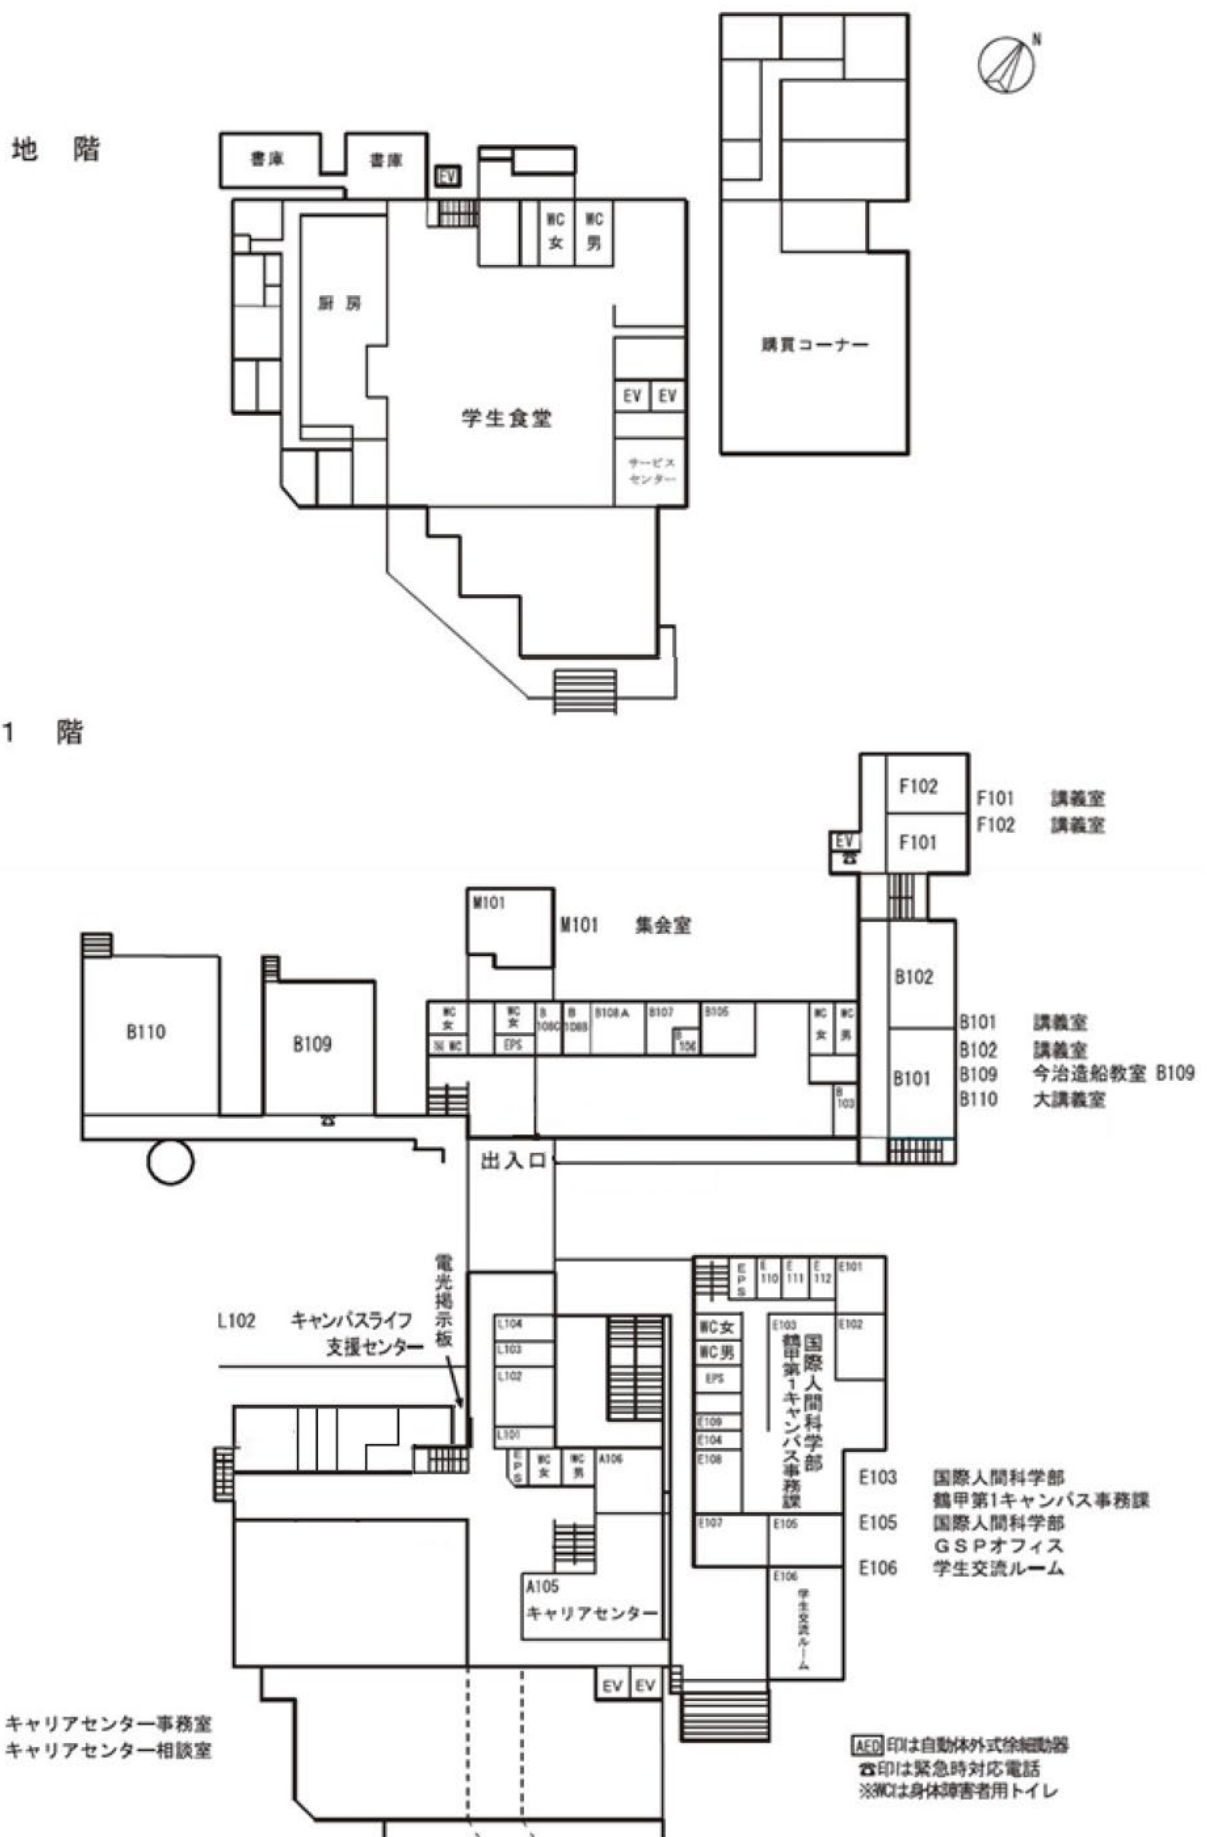

3 鶴甲第1キャンパス配置図 (高等教育推進機構・国際人間科学部・国際文化学研究所)

南 北 学生用指示板

横断面

4 鶴甲第1キャンパス建物配置図

N201 講師控室

C201 講義室

C202 講義室

C203 化学教員室

C204 化学準備室

C205 共同教職員室 I

C206 講義室

C207 健スボ実習室

C208 化学学生実験室 2

K201 学生支援課事務室

K202 学務課事務室

Ⓜ 印は掲示板

Ⓐ 印は災害救助用品・担架

- L202 演習室 1
- L203 演習室 2
- L204 演習室 3
- L205 演習室 4
- L206 演習室 5

- B201 講義室
- B202 講義室
- B203 講義室
- B204 講義室
- B205 講義室
- B206 自習室
- B207 講義室
- B208 講義室
- B209 中講義室
- B210 大講義室

A201 図書館閲覧室(ラーニングcommons)