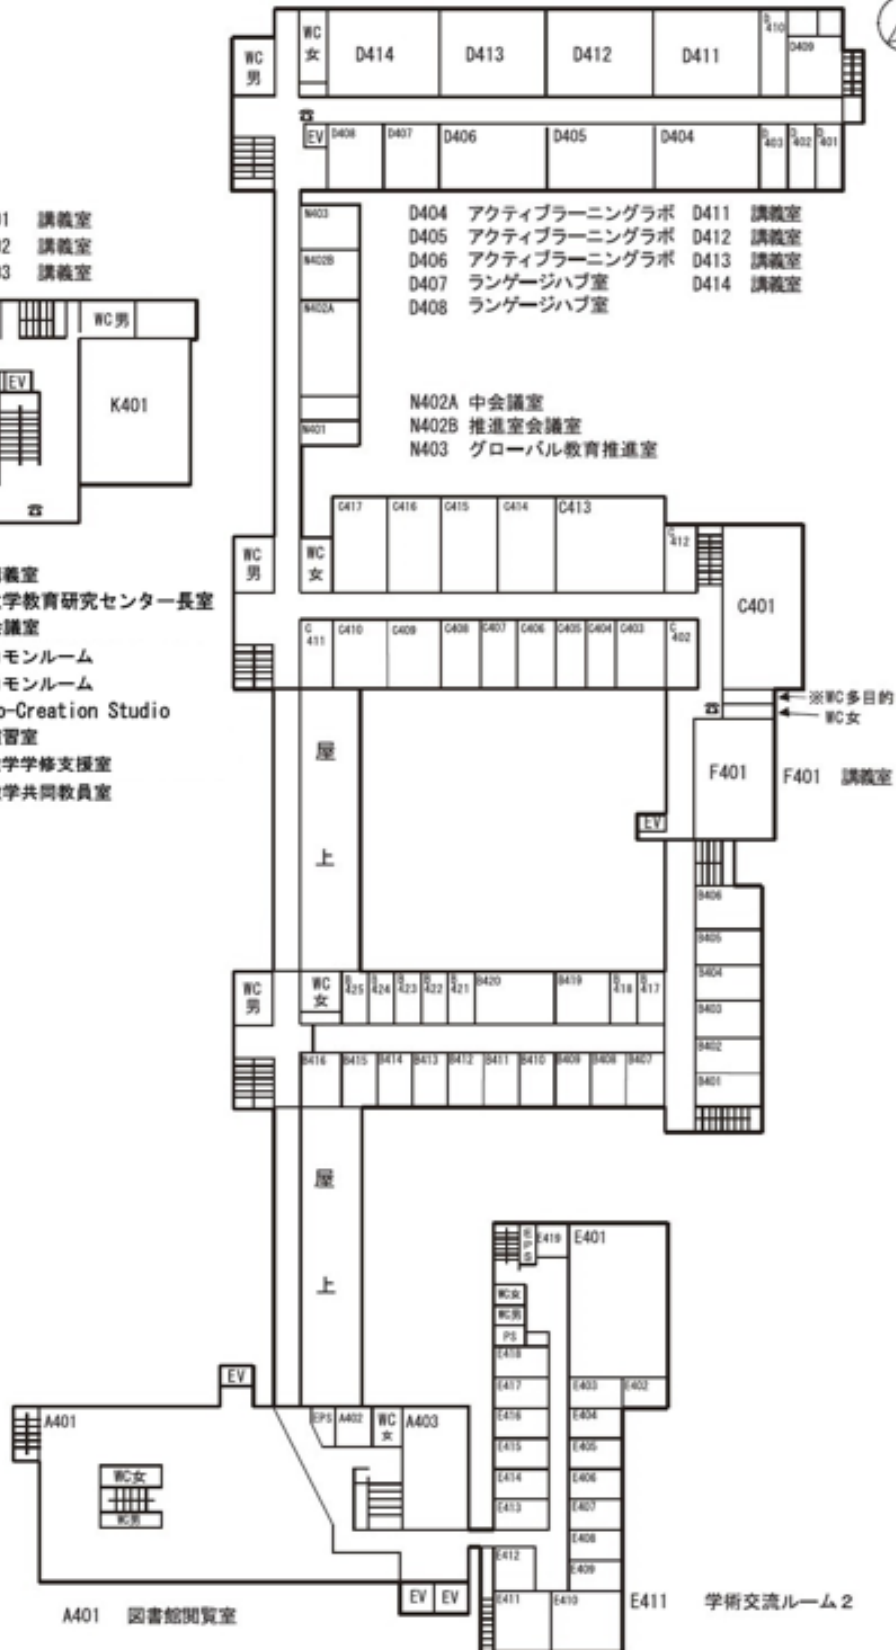

- C401 講義室
- C409 大学教育研究センター長室
- C410 会議室
- C411 コモンルーム
- C412 コモンルーム
- C413 Co-Creation Studio
- C414 演習室
- C416 数学学修支援室
- C417 数学共同教員室