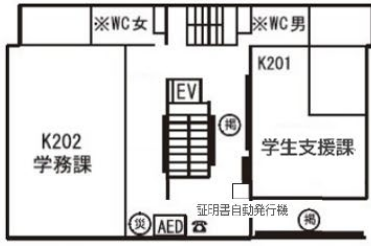

3 鶴甲第1キャンパス配置図 (高等教育推進機構・国際人間科学部・国際文化学研究所)

南 北 学生用指示板

横断面

4 鶴甲第1キャンパス建物配置図

N201 講師控室

C201 講義室

C202 講義室

C203 化学教員室

C204 化学準備室

C205 共同教職員室 I

C206 講義室

C207 健スボ実習室

C208 化学学生実験室 2

K201 学生支援課事務室

K202 学務課事務室

Ⓜ 印は掲示板