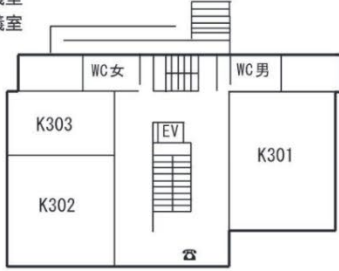

3 鶴甲第1キャンパス配置図 (高等教育推進機構・国際人間科学部・国際文化学研究所)

南 北 学生用指示板

横断面

4 鶴甲第1キャンパス建物配置図

N201 講師控室

C201 講義室

C202 講義室

C203 化学教員室

Ⓐ 印は災害救助用品・担架

- L202 演習室 1
- L203 演習室 2
- L204 演習室 3
- L205 演習室 4
- L206 演習室 5

- B201 講義室
- B202 講義室
- B203 講義室
- B204 講義室
- B205 講義室
- B206 自習室
- B207 講義室
- B208 講義室
- B209 中講義室
- B210 大講義室

A201 図書館閲覧室(ラーニングcommons)

A204 図書館書庫

A205 図書館事務室

A206 グループ学習室E

A207 グループ学習室D

A208 グループ学習室C

A209 グループ学習室B

A210 グループ学習室A

3 階

- K301 講義室
- K302 講義室
- K303 講義室

- C301 講義室
- C303 物理学生実験室
- C304 物理機器保管室
- C305 物理教員室
- C306 共同教職員室Ⅱ
- C307 物理学生実験室
- C308 コモンルーム
- C309 地学教員室
- C310 物理学生実験室
- C311 物理学生実験室
- C312 物理学生実験室

A301 図書館閲覧室

4 階