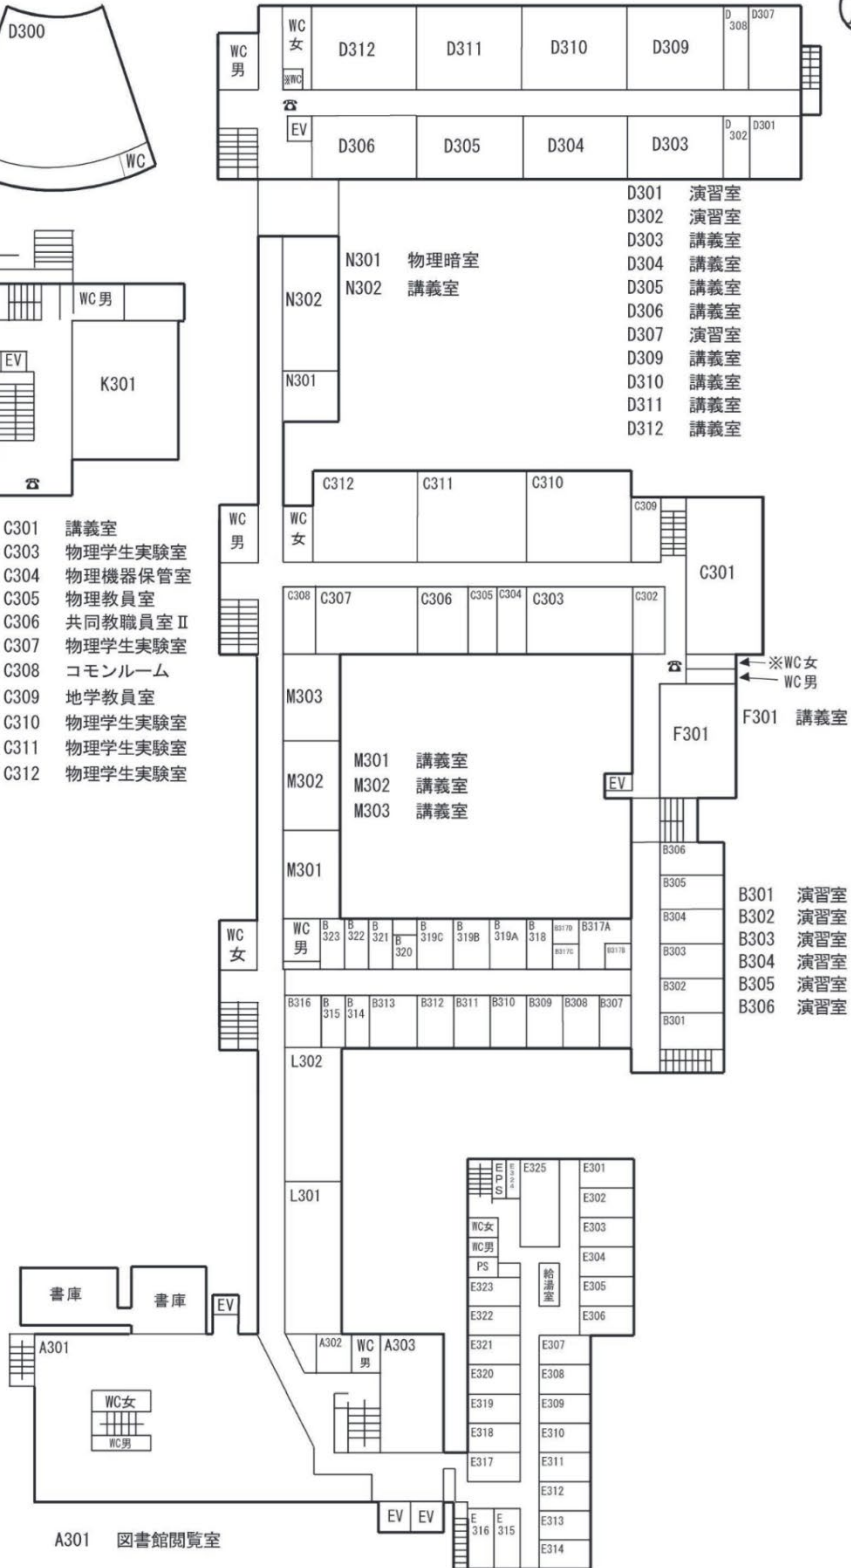

3 鶴甲第1キャンパス配置図 (高等教育推進機構・国際人間科学部・国際文化学研究所)

南 北 学生用指示板

横断面

4 鶴甲第1キャンパス建物配置図

N201 講師控室

C201 講義室

C202 講義室

C203 化学教員室

Ⓐ 印は災害救助用品・担架

- L202 演習室 1
- L203 演習室 2
- L204 演習室 3
- L205 演習室 4
- L206 演習室 5

- B201 講義室
- B202 講義室
- B203 講義室
- B204 講義室
- B205 講義室
- B206 自習室
- B207 講義室
- B208 講義室
- B209 中講義室
- B210 大講義室

A201 図書館閲覧室(ラーニングcommons)

A204 図書館書庫

A205 図書館事務室

A206 グループ学習室E

A207 グループ学習室D

A208 グループ学習室C

A209 グループ学習室B

A210 グループ学習室A

3 階

- K301 講義室
- K302 講義室
- K303 講義室

- C301 講義室
- C303 物理学生実験室
- C304 物理機器保管室
- C305 物理教員室
- C306 共同教職員室Ⅱ
- C307 物理学生実験室
- C308 コモンルーム
- C309 地学教員室
- C310 物理学生実験室
- C311 物理学生実験室
- C312 物理学生実験室

A301 図書館閲覧室

4 階