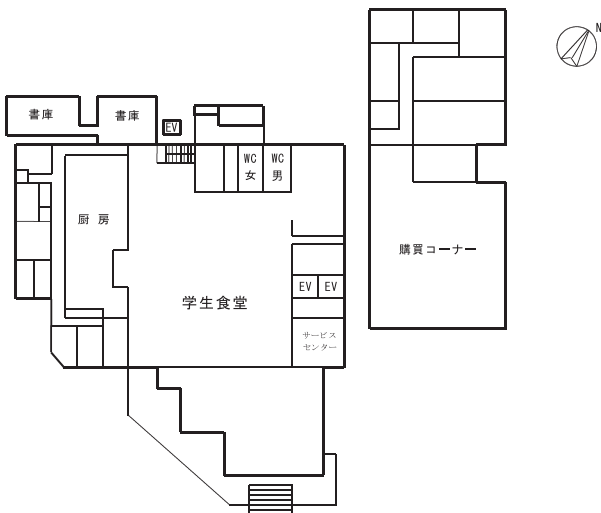

3 鶴甲第1キャンパス配置図 (大学教育推進機構・国際人間科学部・国際文化学研究科)

横面図

4 鶴甲第1キャンパス建物平面図

地階

1階

[ACD]印は自動体外式徐細動器
 ☎印は緊急時対応電話
 ※WCは身体障害者用トイレ

2 階

3 階