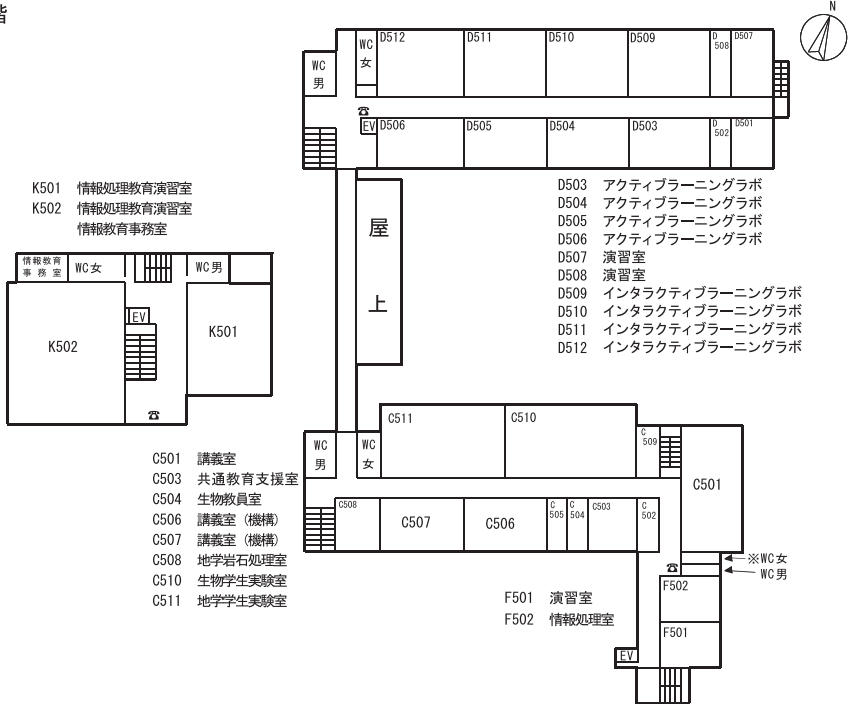

3 鶴甲第1キャンパス配置図 (大学教育推進機構・国際人間科学部・国際文化学研究科)

横面図

4 鶴甲第1キャンパス建物平面図

地階

1階

[ACD]印は自動体外式徐細動器
 ☎印は緊急時対応電話
 ※WCは身体障害者用トイレ

2 階

3 階

- K301 講義室
- K302 講義室
- K303 講義室

- C301 講義室
- C303 物理学生実験室
- C304 物理機器保管室
- C305 物理教員室
- C306 共同教職員室Ⅱ
- C307 物理学生実験室
- C308 コモンルーム
- C309 地学教員室
- C310 物理学生実験室
- C311 物理学生実験室
- C312 物理学生実験室

- D301 演習室
- D302 演習室
- D303 講義室
- D304 講義室
- D305 講義室
- D306 講義室
- D307 演習室
- D309 講義室
- D310 講義室
- D311 講義室
- D312 講義室

A301 図書館閲覧室

- F301 講義室
- B301 演習室
- B302 演習室
- B303 演習室
- B304 演習室
- B305 演習室
- B306 演習室

4 階

5 階

6 階

屋外運動場付属施設

体育館