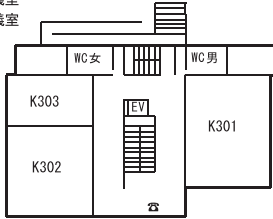

3 鶴甲第1キャンパス配置図 (大学教育推進機構・国際人間科学部・国際文化学研究科)

横面図

4 鶴甲第1キャンパス建物平面図

地階

1階

[ACD]印は自動体外式徐細動器
 ☎印は緊急時対応電話
 ※WCは身体障害者用トイレ

2 階

3 階

- K301 講義室
- K302 講義室
- K303 講義室

- C301 講義室
- C303 物理学生実験室
- C304 物理機器保管室
- C305 物理教員室
- C306 共同教職員室Ⅱ
- C307 物理学生実験室
- C308 コモンルーム
- C309 地学教員室
- C310 物理学生実験室
- C311 物理学生実験室
- C312 物理学生実験室

- D301 演習室
- D302 演習室
- D303 講義室
- D304 講義室
- D305 講義室
- D306 講義室
- D307 演習室
- D309 講義室
- D310 講義室
- D311 講義室
- D312 講義室