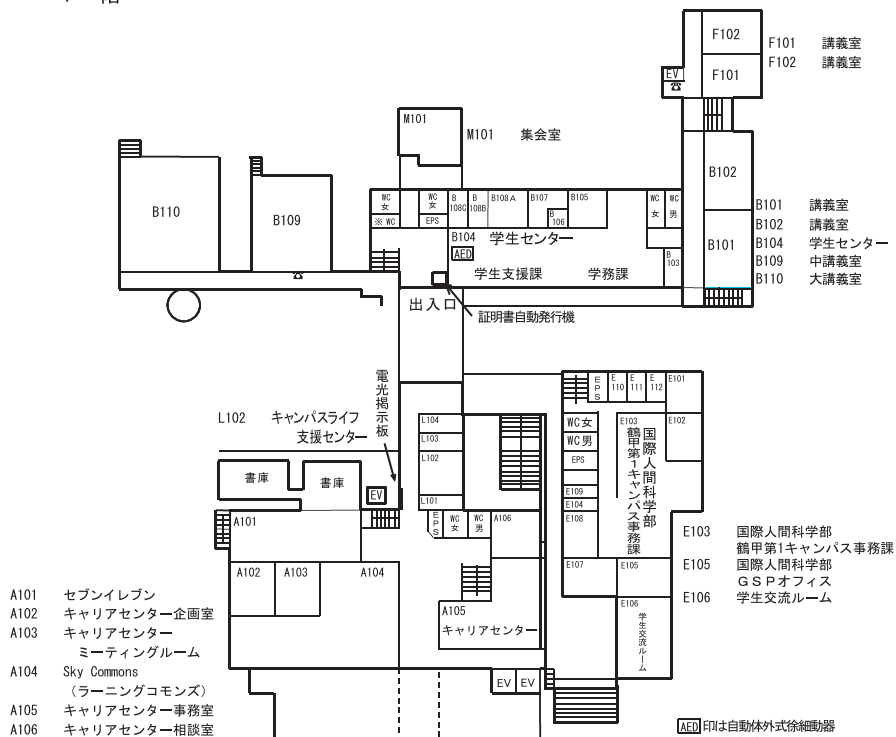

3 鶴甲第1キャンパス配置図 (大学教育推進機構・国際人間科学部・国際文化学研究科)

横面図

4 鶴甲第1キャンパス建物平面図

地階

1階

[ACD]印は自動体外式徐細動器
 ☎印は緊急時対応電話
 ※WCは身体障害者用トイレ

2 階

3 階

- K301 講義室
- K302 講義室
- K303 講義室

- C301 講義室
- C303 物理学生実験室
- C304 物理機器保管室
- C305 物理教員室
- C306 共同教職員室Ⅱ
- C307 物理学生実験室
- C308 コモンルーム
- C309 地学教員室
- C310 物理学生実験室
- C311 物理学生実験室
- C312 物理学生実験室

- D301 演習室
- D302 演習室
- D303 講義室
- D304 講義室
- D305 講義室
- D306 講義室
- D307 演習室
- D309 講義室
- D310 講義室
- D311 講義室
- D312 講義室