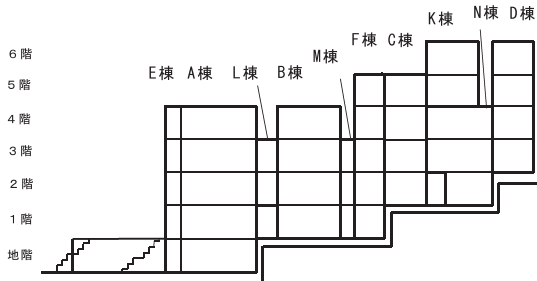

3 鶴甲第1キャンパス配置図 (大学教育推進機構・国際人間科学部・国際文化学研究科)

横面図

4 鶴甲第1キャンパス建物平面図

地階

1階

[ACD]印は自動体外式徐細動器
 ☎印は緊急時対応電話
 ※WCは身体障害者用トイレ

2 階

3 階