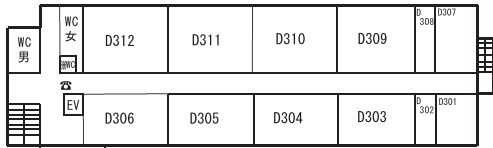

3 鶴甲第1キャンパス配置図 (大学教育推進機構・国際人間科学部・国際文化学研究科)

横面図

4 鶴甲第1キャンパス建物平面図

地階

1階

[ACD]印は自動体外式徐細動器
 ☎印は緊急時対応電話
 ※WCは身体障害者用トイレ

2 階

3 階

- K301 講義室
- K302 講義室
- K303 講義室

- C301 講義室
- C303 物理学生実験室
- C304 物理機器保管室
- C305 物理教員室
- C306 共同教職員室Ⅱ
- C307 物理学生実験室
- C308 コモンルーム
- C309 地学教員室
- C310 物理学生実験室
- C311 物理学生実験室
- C312 物理学生実験室

- D301 演習室
- D302 演習室
- D303 講義室
- D304 講義室
- D305 講義室
- D306 講義室
- D307 演習室
- D309 講義室
- D310 講義室
- D311 講義室
- D312 講義室