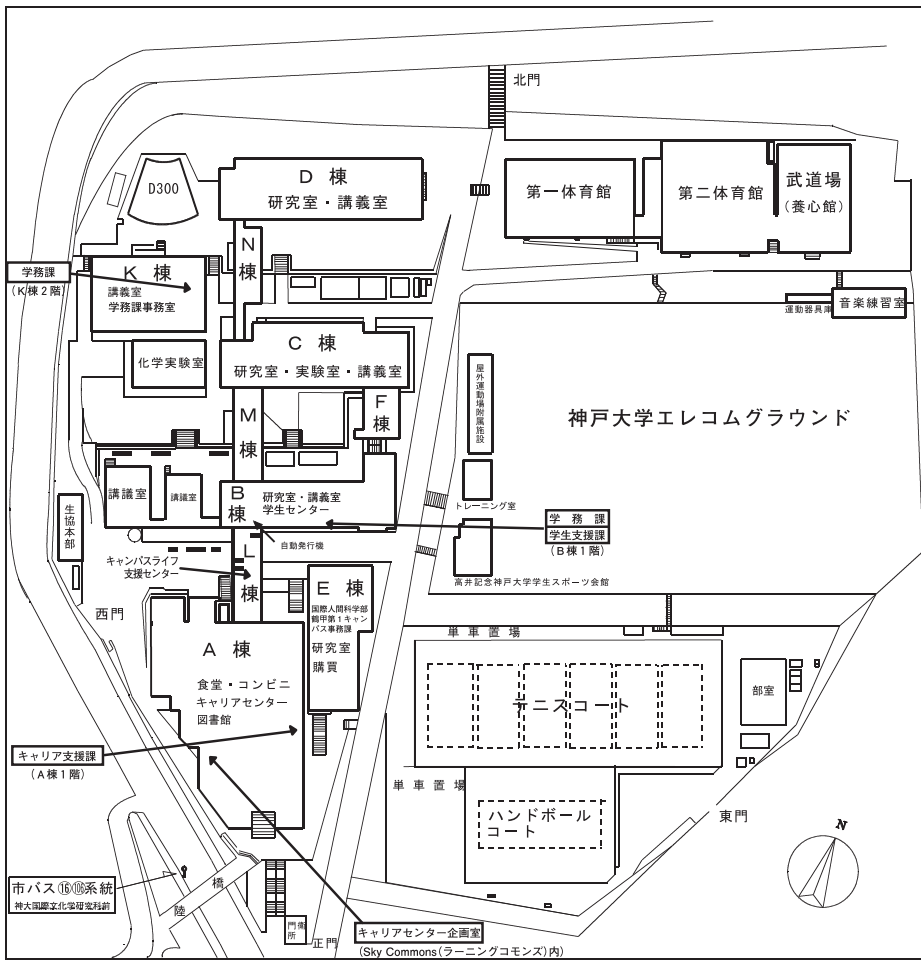

3 鶴甲第1キャンパス配置図 (大学教育推進機構・国際人間科学部・国際文化学研究科)

横面図

4 鶴甲第1キャンパス建物平面図

地階

1階

[ACD]印は自動体外式徐細動器
 ☎印は緊急時対応電話
 ※WCは身体障害者用トイレ

2 階

3 階