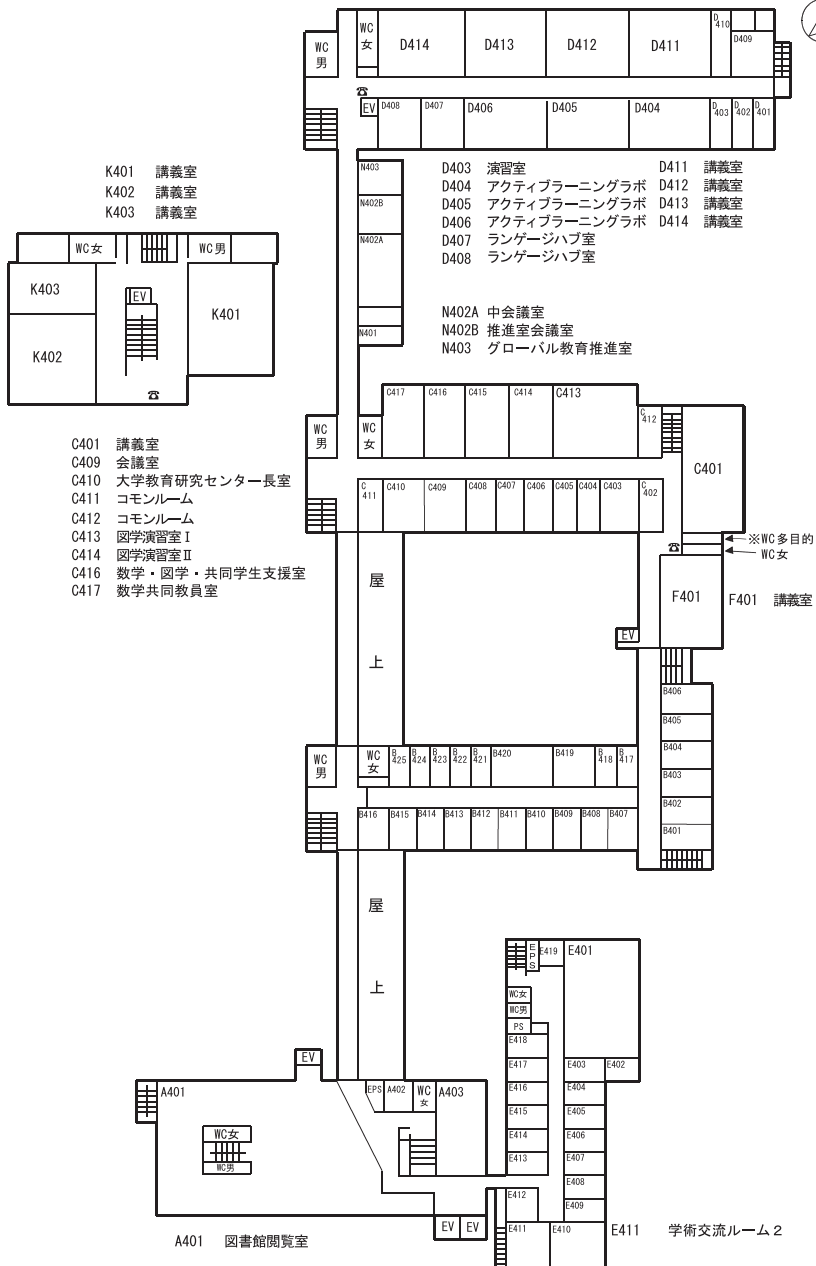

3 鶴甲第1キャンパス配置図 (大学教育推進機構・国際人間科学部・国際文化学研究科)

横面図

4 鶴甲第1キャンパス建物平面図

地階

1階

[ACD]印は自動体外式徐細動器
 ☎印は緊急時対応電話
 ※WCは身体障害者用トイレ

2 階

3 階

- K301 講義室
- K302 講義室
- K303 講義室

- C301 講義室
- C303 物理学生実験室
- C304 物理機器保管室
- C305 物理教員室
- C306 共同教職員室Ⅱ
- C307 物理学生実験室
- C308 コモンルーム
- C309 地学教員室
- C310 物理学生実験室
- C311 物理学生実験室
- C312 物理学生実験室

- D301 演習室
- D302 演習室
- D303 講義室
- D304 講義室
- D305 講義室
- D306 講義室
- D307 演習室
- D309 講義室
- D310 講義室
- D311 講義室
- D312 講義室

A301 図書館閲覧室

- F301 講義室
- B301 演習室
- B302 演習室
- B303 演習室
- B304 演習室
- B305 演習室
- B306 演習室

4 階

5 階

6 階

屋外運動場付属施設

体育館