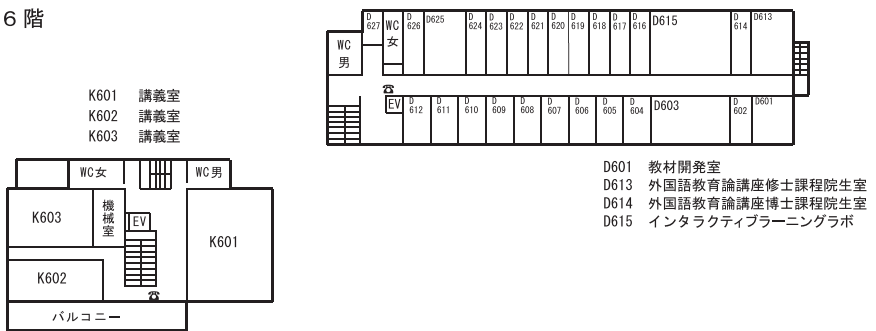

3 鶴甲第1キャンパス配置図 (大学教育推進機構・国際人間科学部・国際文化学研究科)

横面図

4 鶴甲第1キャンパス建物平面図

地階

1階

[ACD]印は自動体外式徐細動器
 ☎印は緊急時対応電話
 ※WCは身体障害者用トイレ

2 階

3 階

A301 図書館閲覧室

- F301 講義室
- B301 演習室
- B302 演習室
- B303 演習室
- B304 演習室
- B305 演習室
- B306 演習室

4 階

5 階

6 階

屋外運動場付属施設

体育館