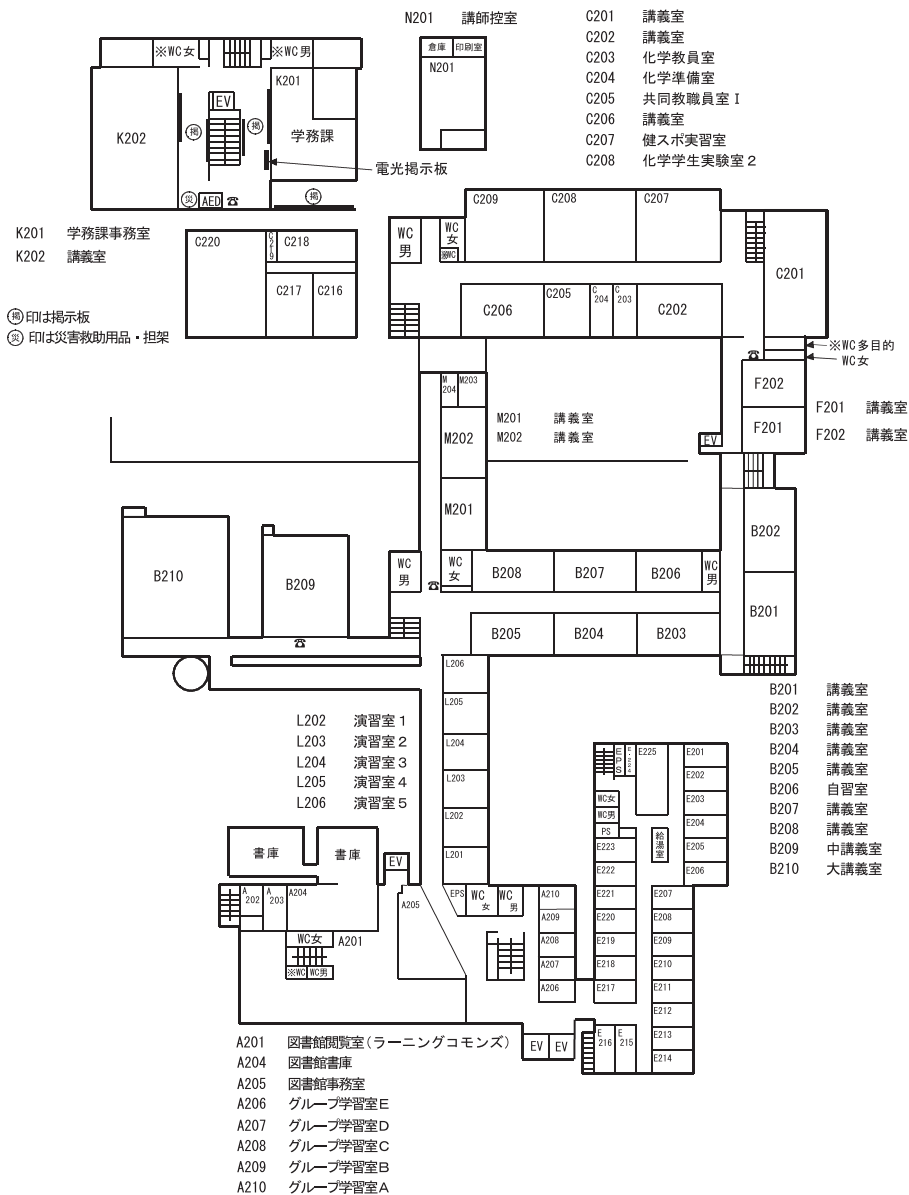

3 鶴甲第1キャンパス配置図 (大学教育推進機構・国際人間科学部・国際文化学研究科)

横面図

4 鶴甲第1キャンパス建物平面図

地階

1階

[ACD]印は自動体外式徐細動器
 ☎印は緊急時対応電話
 ※WCは身体障害者用トイレ

2 階

3 階

- K301 講義室
- K302 講義室
- K303 講義室

- C301 講義室
- C303 物理学生実験室
- C304 物理機器保管室
- C305 物理教員室
- C306 共同教職員室Ⅱ
- C307 物理学生実験室
- C308 コモンルーム
- C309 地学教員室
- C310 物理学生実験室
- C311 物理学生実験室
- C312 物理学生実験室

- D301 演習室
- D302 演習室
- D303 講義室
- D304 講義室
- D305 講義室
- D306 講義室
- D307 演習室
- D309 講義室
- D310 講義室
- D311 講義室
- D312 講義室