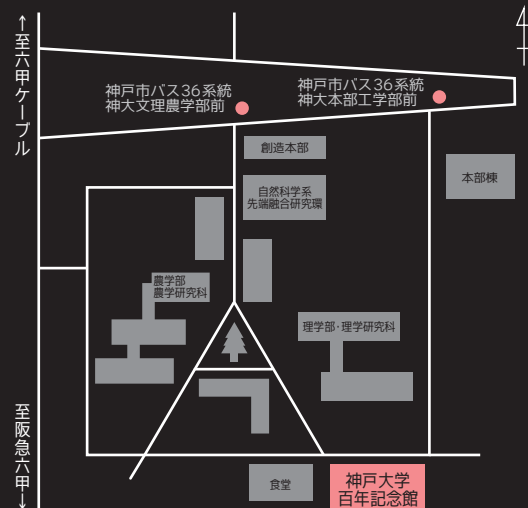

総括シンポジウム

日時

2017年 2月15日(水)
14:20 - 17:10

場所

神戸大学百年記念館
六甲ホール

講演者

麓 幸子 氏（日経BP社執行役員, 日経ウーマン元編集長）

講評者

山村 康子 氏（国立研究開発法人科学技術振興機構プログラム主管）

プログラム

- 14:20 - 開会の辞
- 14:25 - 挨拶 武田 廣（神戸大学長）
- 14:35 - 来賓挨拶（文部科学省 科学技術・学術政策局 人材政策課 人材政策推進室）
- 15:05 - 講演 麓 幸子氏 演目「女性が活躍する組織の強さ」
- 15:55 - 女性研究者研究活動支援事業（連携型）成果報告 内田 一徳（神戸大学理事）
- 16:25 - 連携型共同研究PIの報告
- 16:35 - 講評 山村 康子氏
- 17:10 - 閉会の辞
- 17:20 - 情報交換会（瀧川記念学術交流会館）

問合せ先

神戸大学男女共同参画推進室：担当（近藤）
TEL：078-803-5471
gnrl-kyodo-sankaku@office.kobe-u.ac.jp

<http://www.office.kobe-u.ac.jp/opge-kyodo-sankaku/renkei/index.html>

MAP

神戸大学

関西学院大学

兵庫県立大学