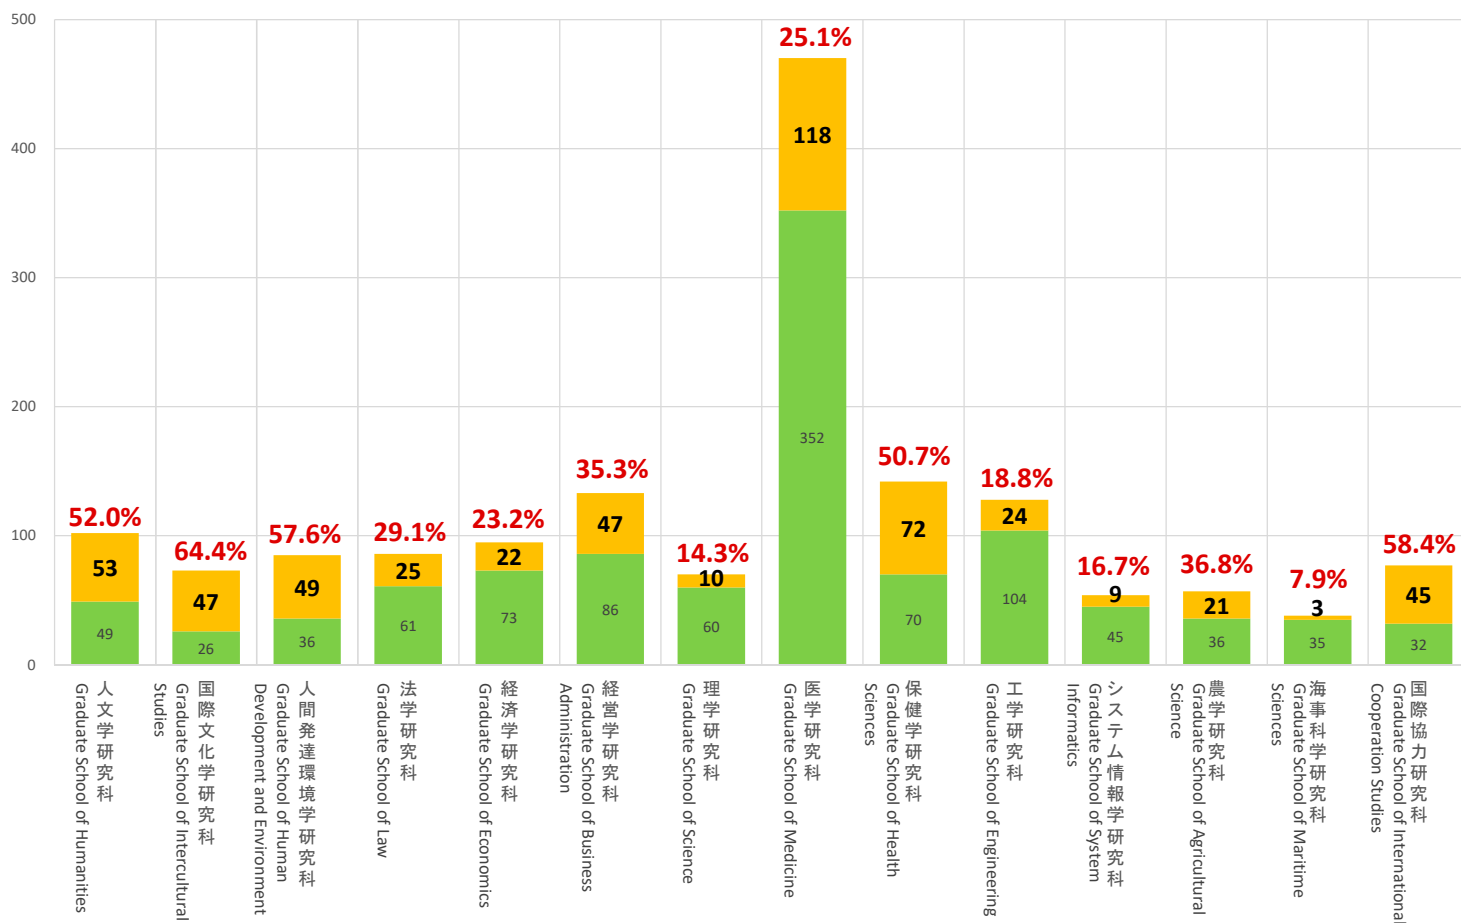

FY2017 Retention Rate of Women Students at Undergraduate Level

所属名称 Faculties	学部 女性比率 ()は人数 Women Retention Rate at Undergrad (The Number of Women students)
	2017年度 FY2017
文学部 Faculty of Letters	58.1% (295)
国際人間科学部 Faculty of Global Human Sciences	63.8% (245)
法学部 Faculty of Law	37.8% (308)
経済学部 Faculty of Economics	28.0% (345)
経営学部 School of Business Administration	28.7% (345)
理学部 Faculty of Science	24.4% (164)
医学部医学科 School of Medicine	35.2% (249)
医学部保健学科 Faculty of Health Sciences	79.8% (528)
工学部 Faculty of Engineering	14.4% (345)
農学部 Faculty of Agriculture	49.4% (334)
海事科学部 Faculty of Maritime Sciences	11.4% (102)
合計 Total	32.1% (3260)

大学院(M) 女性比率 2017年度

FY2017 Retention Rate of Women Students at Graduate Level(M)

所属名称 Graduate Schools	大学院(M) 女性比率 ()は人数 Women Retention Rate at Graduate Schools (M) (The Number of Women students)
	2017年度 FY2017
人文学研究科 Graduate School of Humanities	57.4%(66)
国際文化学研究科 Graduate School of Intercultural Studies	67.9%(76)
人間発達環境学研究科 Graduate School of Human Development and Environment	56.1%(101)
法学研究科 Graduate School of Law	42.3%(33)
経済学研究科 Graduate School of Economics	38.9%(61)
経営学研究科 Graduate School of Business Administration	46.9%(45)
理学研究科 Graduate School of Science	24.4%(59)
医学研究科 Graduate School of Medicine	40.5%(17)
保健学研究科 Graduate School of Health Sciences	61.7%(79)
工学研究科 Graduate School of Engineering	14.8%(103)
システム情報学研究科 Graduate School of System Informatics	15.5%(24)
農学研究科 Graduate School of Agricultural Science	46.1%(118)
海事科学研究科 Graduate School of Maritime Sciences	7.7%(11)
国際協力研究科 Graduate School of International Cooperation Studies	58.2%(89)
科学技術イノベーション研究科 Graduate School of Science, Technology and Innovation	19.8%(16)
合計 Total	34.1%(898)

③大学院(D) Graduate Schools (Doctoral Degree)

大学院(D) 女性比率 2017年度

FY2017 Retention Rate of Women Students at Graduate Level(D)

(人) (Number of Students)

■(男)Men ■(女)Women ■(女性比率)Retention Rate of Women Faculty