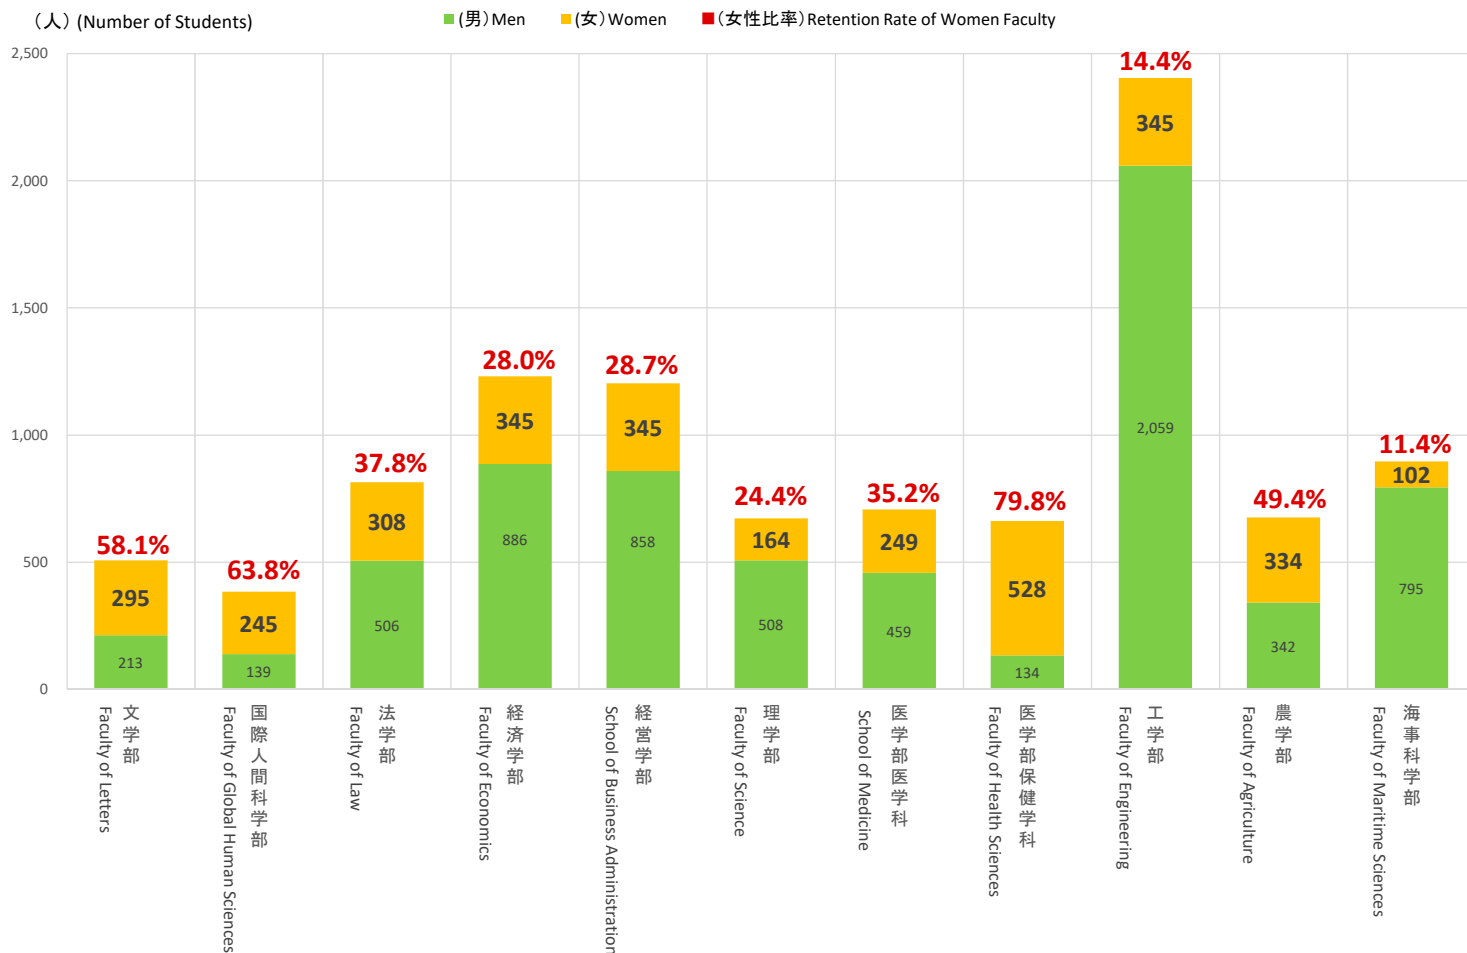

神戸大学における女性学生の比率

Retention Rate of Women Students at Kobe University

神戸大学における学生全体の女性比率（年度別、研究科別）グラフと表
Retention Rate of Women Students at undergraduate and graduate levels by faculties

①学部 Faculties

学部 女性比率 2017年度

FY2017 Retention Rate of Women Students at Undergraduate Level

所属名称 Faculties	学部 女性比率 ()は人数 Women Retention Rate at Undergrad (The Number of Women students)
	2017年度 FY2017
文学部 Faculty of Letters	58.1% (295)
国際人間科学部 Faculty of Global Human Sciences	63.8% (245)
法学部 Faculty of Law	37.8% (308)
経済学部 Faculty of Economics	28.0% (345)
経営学部 School of Business Administration	28.7% (345)
理学部 Faculty of Science	24.4% (164)
医学部医学科 School of Medicine	35.2% (249)
医学部保健学科 Faculty of Health Sciences	79.8% (528)
工学部 Faculty of Engineering	14.4% (345)
農学部 Faculty of Agriculture	49.4% (334)
海事科学部 Faculty of Maritime Sciences	11.4% (102)
合計 Total	32.1% (3260)