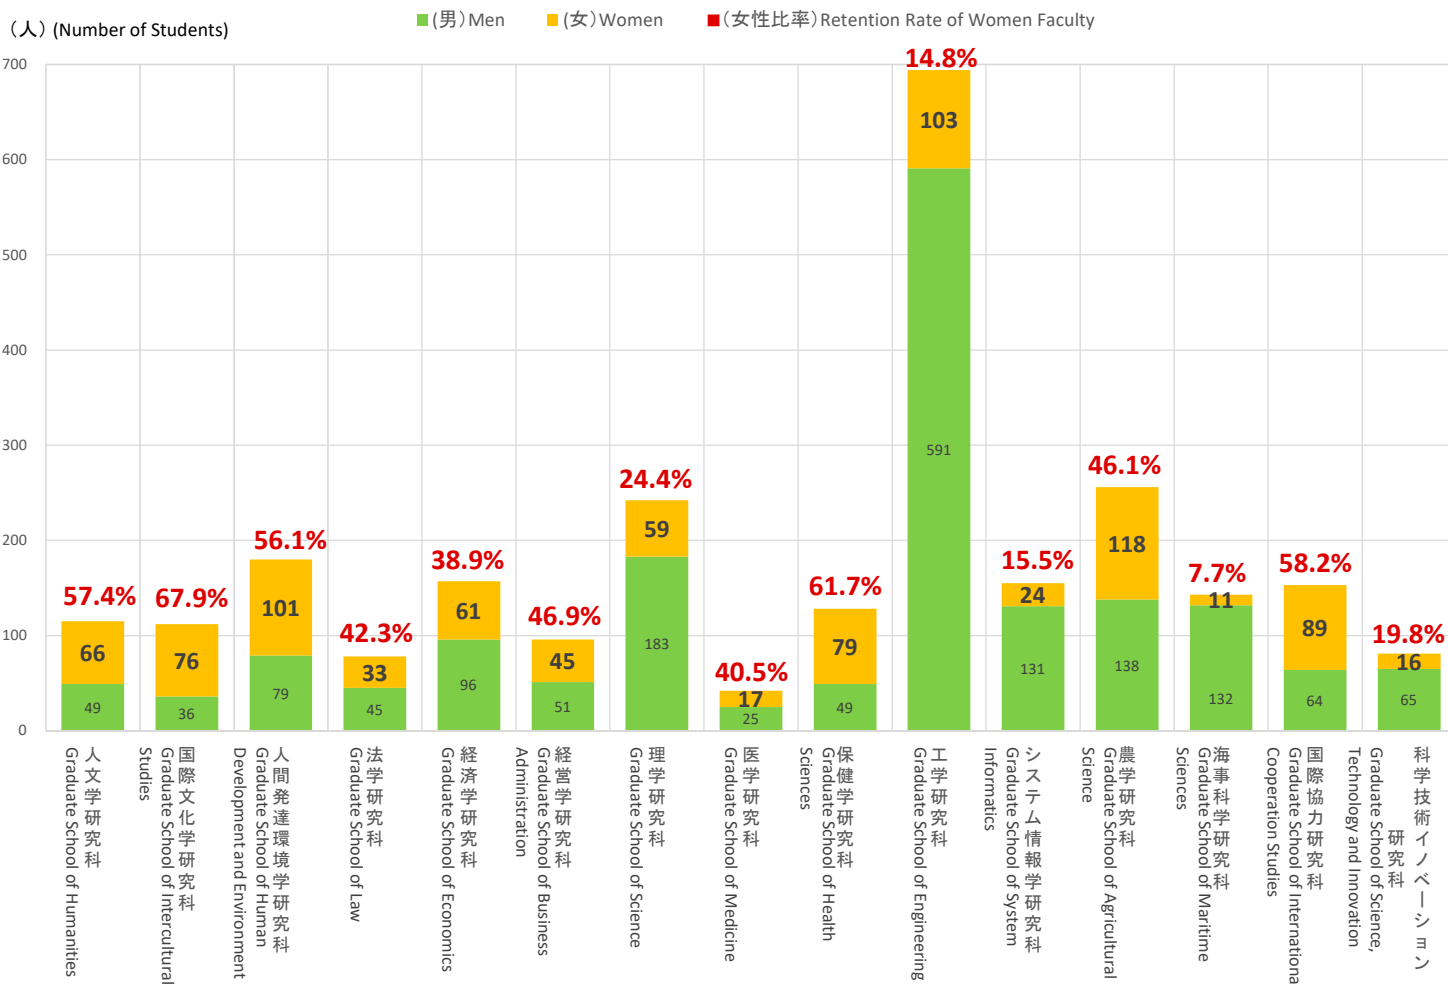

大学院(M) 女性比率 2017年度

FY2017 Retention Rate of Women Students at Graduate Level(M)

所属名称 Graduate Schools	大学院(M) 女性比率 ( )は人数 Women Retention Rate at Graduate Schools (M) (The Number of Women students)
	2017年度 FY2017
人文学研究科 Graduate School of Humanities	57.4%(66)
国際文化学研究科 Graduate School of Intercultural Studies	67.9%(76)
人間発達環境学研究科 Graduate School of Human Development and Environment	56.1%(101)
法学研究科 Graduate School of Law	42.3%(33)
経済学研究科 Graduate School of Economics	38.9%(61)
経営学研究科 Graduate School of Business Administration	46.9%(45)
理学研究科 Graduate School of Science	24.4%(59)
医学研究科 Graduate School of Medicine	40.5%(17)
保健学研究科 Graduate School of Health Sciences	61.7%(79)
工学研究科 Graduate School of Engineering	14.8%(103)
システム情報学研究科 Graduate School of System Informatics	15.5%(24)
農学研究科 Graduate School of Agricultural Science	46.1%(118)
海事科学研究科 Graduate School of Maritime Sciences	7.7%(11)
国際協力研究科 Graduate School of International Cooperation Studies	58.2%(89)
科学技術イノベーション研究科 Graduate School of Science, Technology and Innovation	19.8%(16)
合計 Total	34.1%(898)