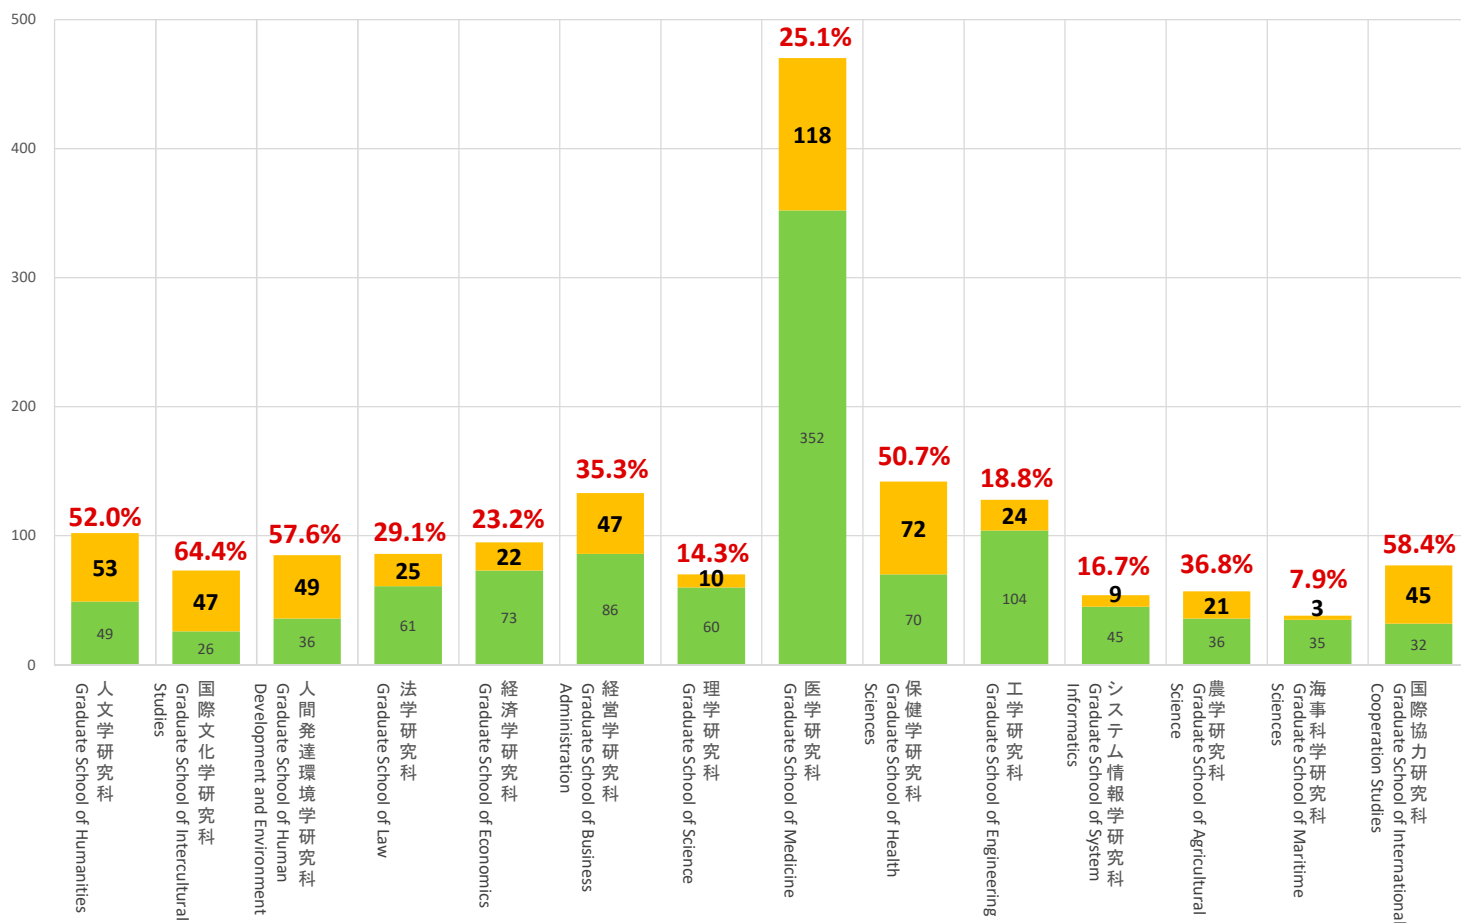

FY2017 Retention Rate of Women Students at Undergraduate Level

所属名称 Faculties	学部 女性比率 ()は人数 Women Retention Rate at Undergrad (The Number of Women students)
	2017年度 FY2017
文学部 Faculty of Letters	58.1% (295)
国際人間科学部 Faculty of Global Human Sciences	63.8% (245)
法学部 Faculty of Law	37.8% (308)
経済学部 Faculty of Economics	28.0% (345)
経営学部 School of Business Administration	28.7% (345)
理学部 Faculty of Science	24.4% (164)
医学部医学科 School of Medicine	35.2% (249)
医学部保健学科 Faculty of Health Sciences	79.8% (528)
工学部 Faculty of Engineering	14.4% (345)
農学部 Faculty of Agriculture	49.4% (334)
海事科学部 Faculty of Maritime Sciences	11.4% (102)
合計 Total	32.1% (3260)

大学院(M) 女性比率 2017年度

FY2017 Retention Rate of Women Students at Graduate Level(M)

所属名称 Graduate Schools	大学院(M) 女性比率 ()は人数 Women Retention Rate at Graduate Schools (M) (The Number of Women students)
	2017年度 FY2017
人文学研究科 Graduate School of Humanities	57.4%(66)
国際文化学研究科 Graduate School of Intercultural Studies	67.9%(76)
人間発達環境学研究科 Graduate School of Human Development and Environment	56.1%(101)
法学研究科 Graduate School of Law	42.3%(33)
経済学研究科 Graduate School of Economics	38.9%(61)
経営学研究科 Graduate School of Business Administration	46.9%(45)
理学研究科 Graduate School of Science	24.4%(59)
医学研究科 Graduate School of Medicine	40.5%(17)
保健学研究科 Graduate School of Health Sciences	61.7%(79)
工学研究科 Graduate School of Engineering	14.8%(103)
システム情報学研究科 Graduate School of System Informatics	15.5%(24)
農学研究科 Graduate School of Agricultural Science	46.1%(118)
海事科学研究科 Graduate School of Maritime Sciences	7.7%(11)
国際協力研究科 Graduate School of International Cooperation Studies	58.2%(89)
科学技術イノベーション研究科 Graduate School of Science, Technology and Innovation	19.8%(16)
合計 Total	34.1%(898)

③大学院(D) Graduate Schools (Doctoral Degree)

大学院(D) 女性比率 2017年度

FY2017 Retention Rate of Women Students at Graduate Level(D)

(人) (Number of Students)

■(男)Men ■(女)Women ■(女性比率)Retention Rate of Women Faculty