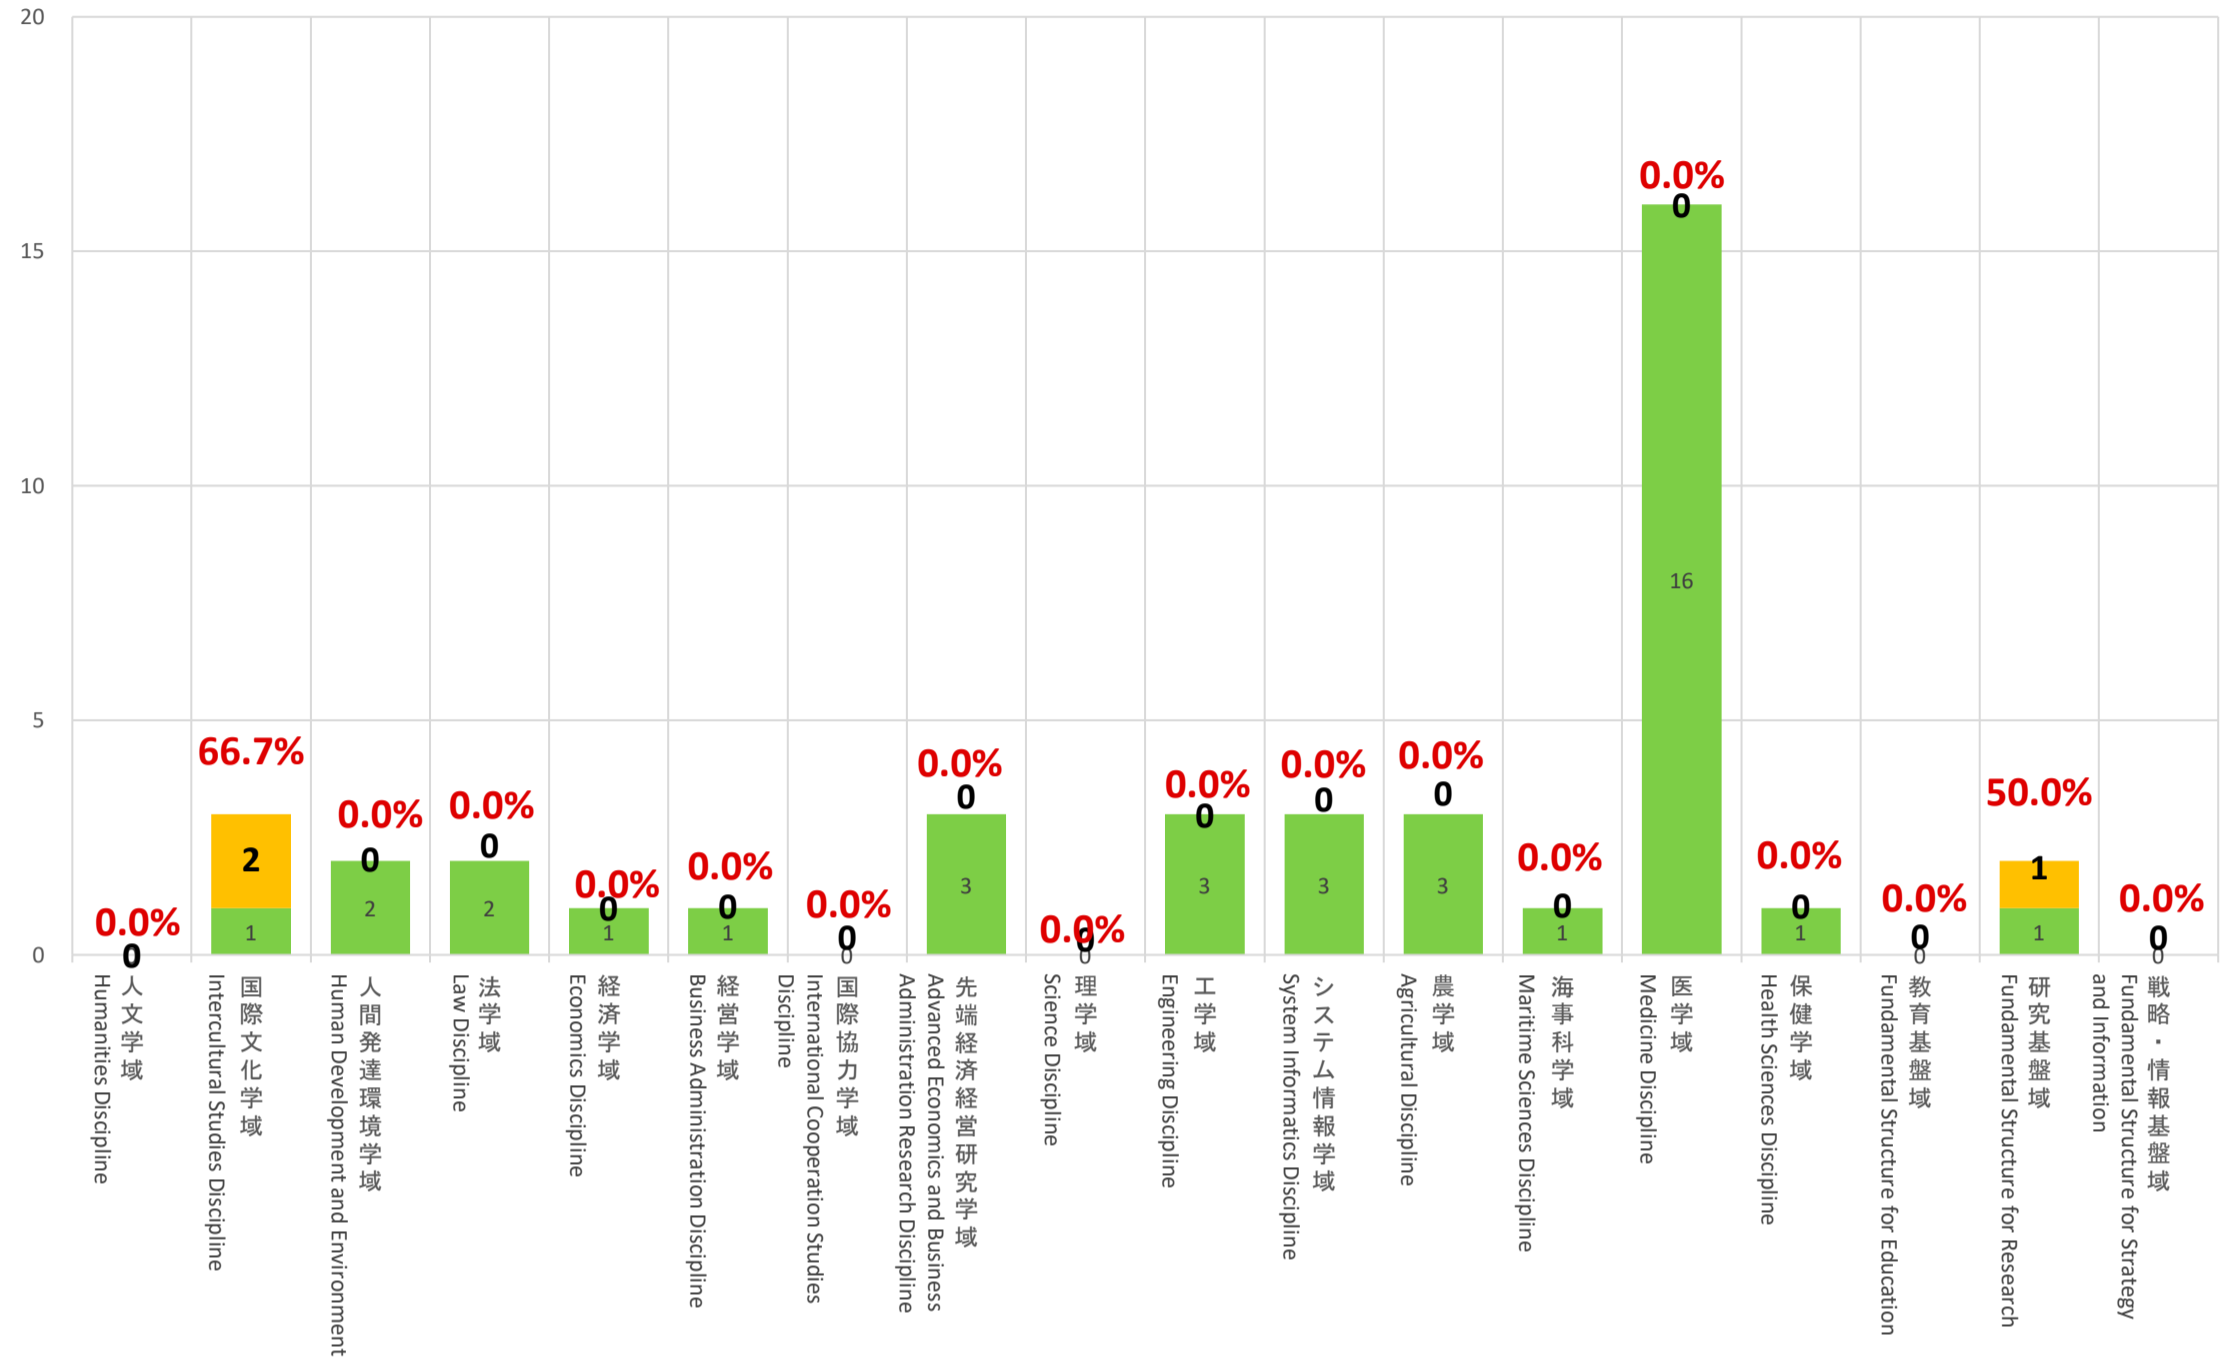

⑤昇任 Promotion Rate of Women Faculty

女性教員昇任比率

Promotion Rate of Women Faculty

全学平均7.3%
Average Rate

(人) (Number of Researchers)

■(男)Men ■(女)Women ■(女性比率)Retention Rate of Women Faculty

所属名称 Affiliated Disciplines	昇任_女性比率 ()は人数 Promotion Rate of Women Faculty (Number of Researchers)
	2020年度 FY2020
人文学域 Humanities Discipline	0.0%(0)
国際文化学域 Intercultural Studies Discipline	66.7%(2)
人間発達環境学域 Human Development and Environment	0.0%(0)
法学域 Law Discipline	0.0%(0)
経済学域 Economics Discipline	0.0%(0)
経営学域 Business Administration Discipline	0.0%(0)
国際協力学域 International Cooperation Studies Discipline	0.0%(0)
先端経済経営研究学域 Advanced Economics and Business Administration Research Discipline	0.0%(0)
理学域 Science Discipline	0.0%(0)
工学域 Engineering Discipline	0.0%(0)
システム情報学域 System Informatics Discipline	0.0%(0)
農学域 Agricultural Discipline	0.0%(0)
海事科学域 Maritime Sciences Discipline	0.0%(0)
医学域 Medicine Discipline	0.0%(0)
保健学域 Health Sciences Discipline	0.0%(0)
教育基盤域 Fundamental Structure for Education	0.0%(0)
研究基盤域 Fundamental Structure for Research	50.0%(1)
戦略・情報基盤域 Fundamental Structure for Strategy and Information	0.0%(0)