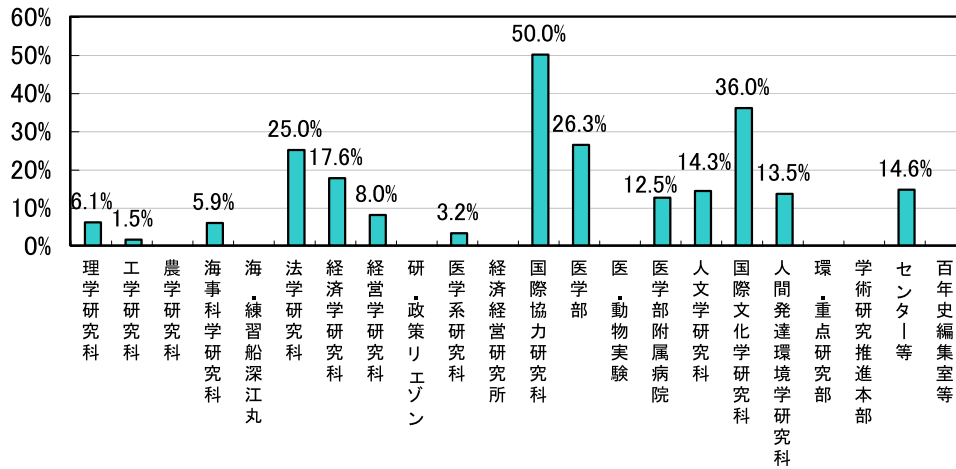

2-3は神戸大学、国立大学の分野別における准教授の女性比率である。
 教授の女性比率と比較すると、神戸大学、国立大学とも数%比率を上げているが、神戸大学では、
 理学6.1%、工学1.5%、農学0% 海事科学5.9%で、国立大学は理学4.5%、工学3.2%、農学4.8%である。

2-3. 教員職種別：准教授女性比率の国立大学との比較

(a) 神戸大学 准教授 (2007年)

(b) 国立大学 准教授 (2005年)